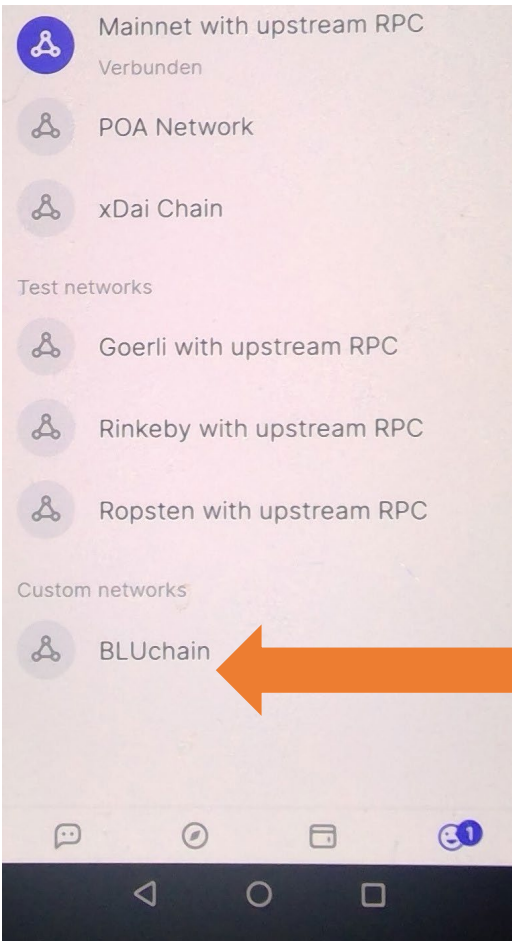

Onboarding

Mobile

- 1) [Status](#) installieren
- 2) Wallet erstellen mit Anweisungen von Status
- 3) BLUchain-SwissDLT verbinden

BLUchain SwissDLT verbinden - Status

BLUchain SwissDLT verbinden - Status

Hier ist Deine Adresse