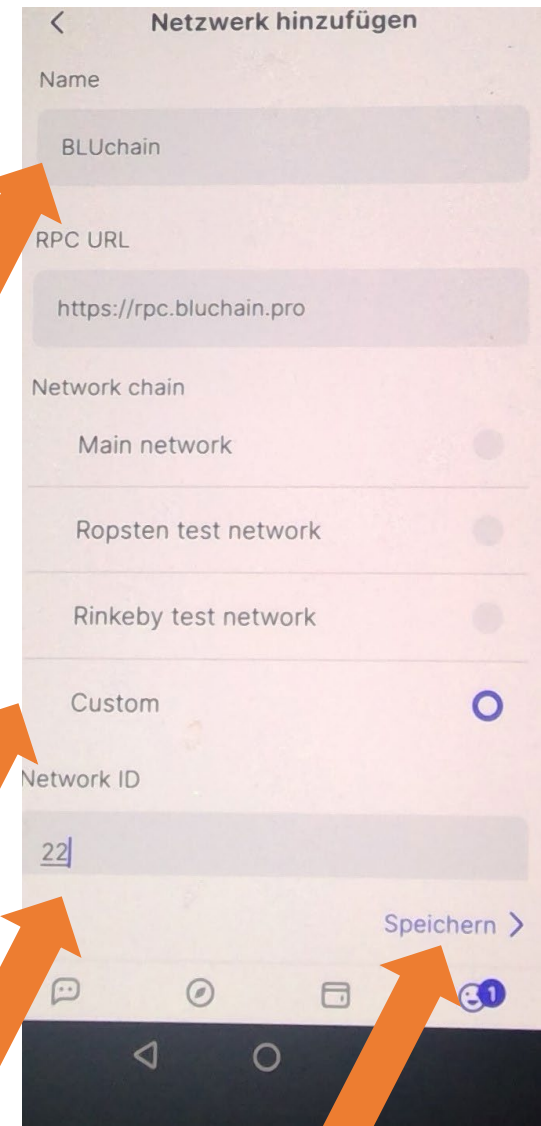

Onboarding

Mobile

- 1) [Status](#) installieren
- 2) Wallet erstellen mit Anweisungen von Status
- 3) BLUchain-SwissDLT verbinden

BLUchain SwissDLT verbinden - Status

BLUchain SwissDLT verbinden - Status

Hier ist Deine Adresse