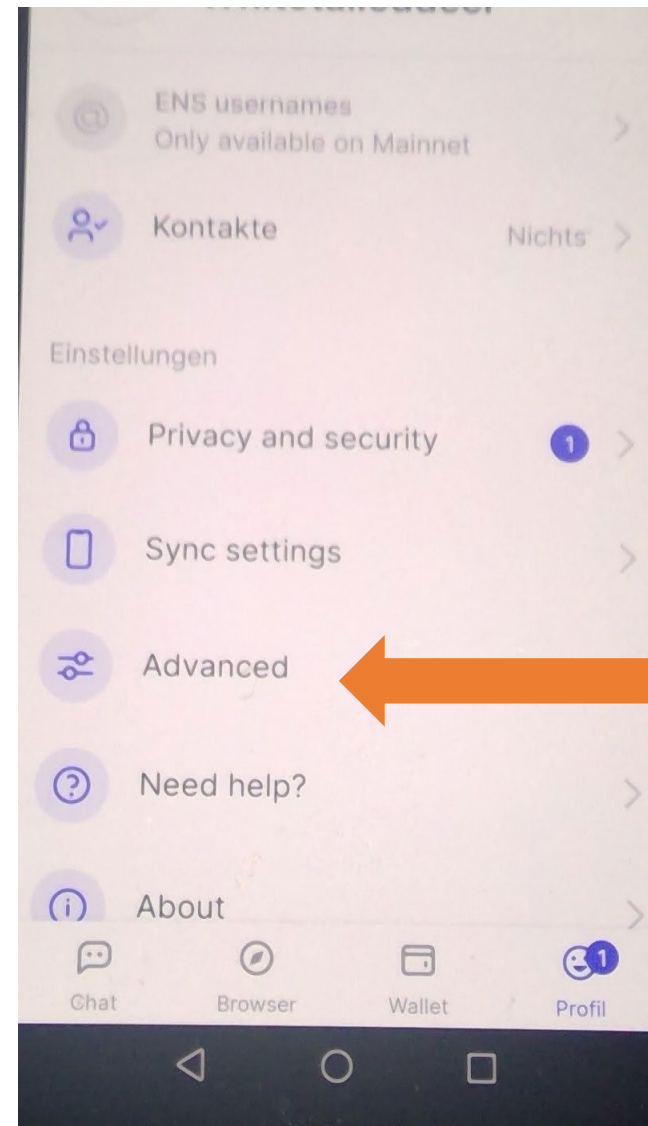

Onboarding

Mobile

- 1) [Status](#) installieren
- 2) Wallet erstellen mit Anweisungen von Status
- 3) BLUchain-SwissDLT verbinden

BLUchain SwissDLT verbinden - Status

BLUchain SwissDLT verbinden - Status

Hier ist Deine Adresse