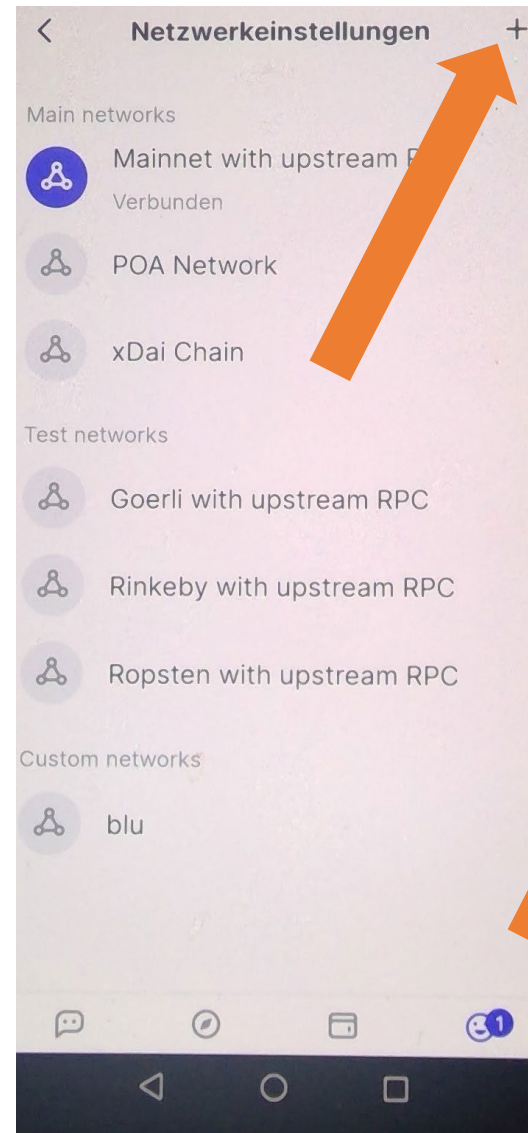

Onboarding

Mobile

- 1) [Status](#) installieren
- 2) Wallet erstellen mit Anweisungen von Status
- 3) BLUchain-SwissDLT verbinden

BLUchain SwissDLT verbinden - Status

BLUchain SwissDLT verbinden - Status

Hier ist Deine Adresse