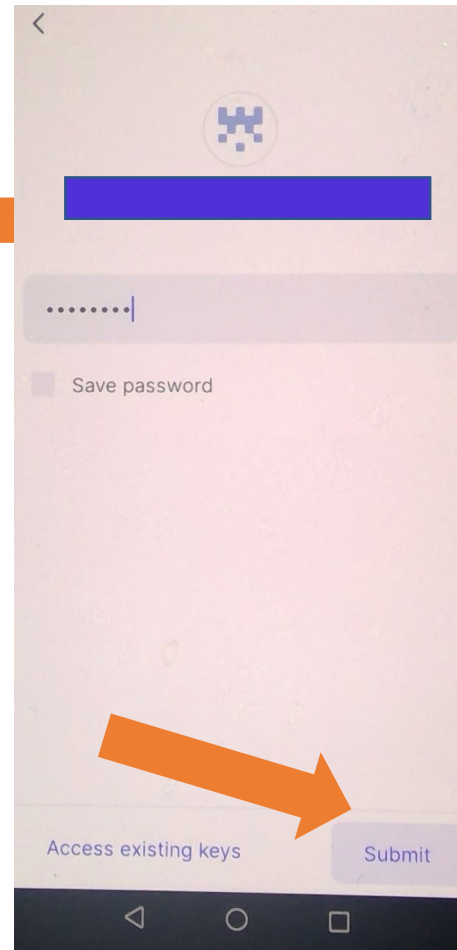

Onboarding

Mobile

- 1) [Status](#) installieren
- 2) Wallet erstellen mit Anweisungen von Status
- 3) BLUchain-SwissDLT verbinden

BLUchain SwissDLT verbinden - Status

BLUchain SwissDLT verbinden - Status

Hier ist Deine Adresse