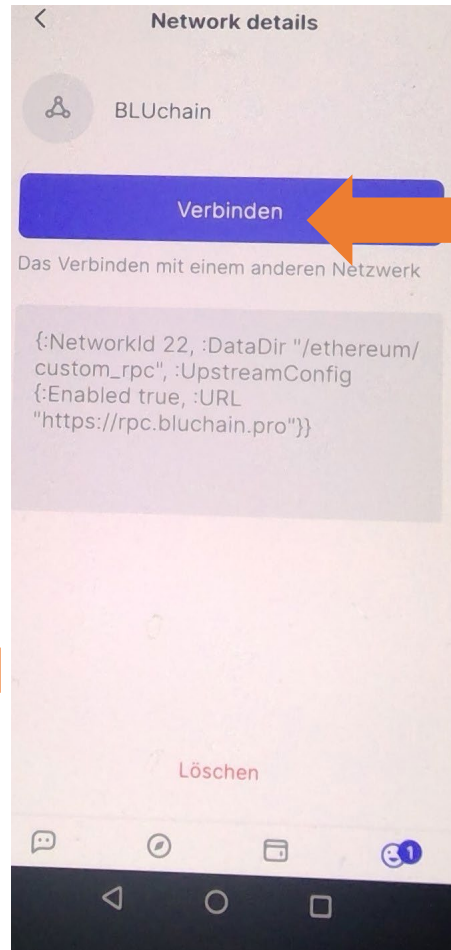

Onboarding

Mobile

- 1) [Status](#) installieren
- 2) Wallet erstellen mit Anweisungen von Status
- 3) BLUchain-SwissDLT verbinden

BLUchain SwissDLT verbinden - Status

BLUchain SwissDLT verbinden - Status

Hier ist Deine Adresse